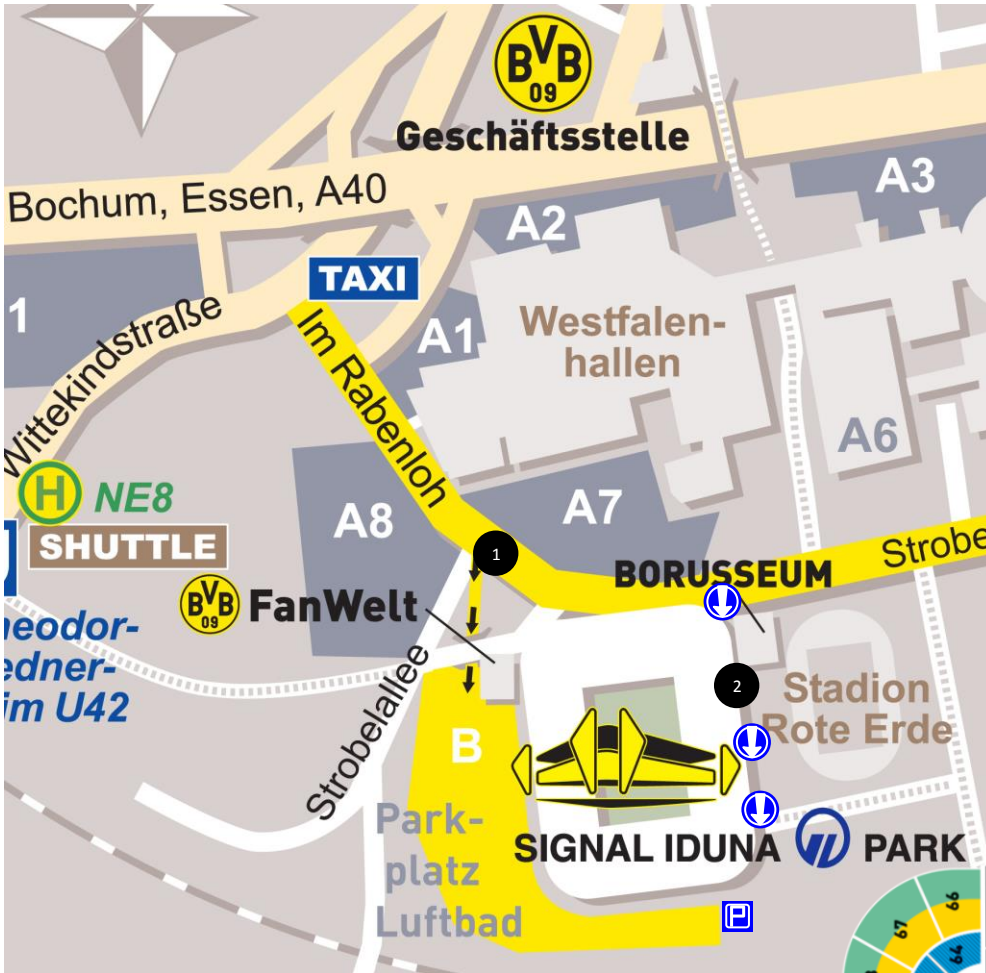

Anfahrt und Eingang zum Tech@Stadion 2015

Am besten geben Sie in Ihre Navigationsgerät Dortmund „Strobelallee“ Ecke „Im Rabenloh“ an. Dann gelangen Sie in etwa zum dem in unten stehender Karte markierten Punkt. 1
Fahren Sie bitte am „Borusseum“ den Weg in Richtung Stadion (Osttribüne), siehe 2
Dann gelangen Sie an ein Gittertor, hier wird Sie der Pförtner durchlassen, siehe 2
Fahren Sie dann an unter der Osttribüne durch bis ganz hinunter, hier finden Sie dann die Parkplätze zum Event. 3

Der Aufzug zur Unilever Food Solution Lounge befindet sich dann am Rande der Südtribüne, siehe 3
Hier sind aber auch entsprechende Hinweisschilder (Tech@Stadion, iteracon) positioniert.